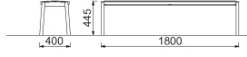

Vera -penkki selkänojalla tai ilman, istuinosat puuta

LV111b

LV151b

LV156b

LV157b

Ominaisuudet

Vera-penkkisarjassa useita eri vaihtoehtoja. Selkänojallinen malli (11LV151) ja selkänojanaton malli (11LV111). Vera penkki on saatavana pitkänä kolmen istuttavana käsinojilla (11LV156) tai yhden hengen tuolina käsinojilla (11LV157). Kestävä teräsrunko. Puuosina mänty, akaasia tai tiikki. Penkit voidaan kiinnittää pulteilla alustaan.

Soveltuvuus

Ajattoman muotoilun ansiosta Vera -penkit soveltuvat tyyliytään moneen paikkaan. Vera soveltuu esim. kaduilla, puistoihin, asemille tai liikekiinteistöille.

Tekniset tiedot

Tuotenumero	11LV111/ 11LV151/ 11LV156/11LV157
Mitat	- pituus 1800 mm/ 1800 mm/ 1800 mm/ 600 mm - syvyys 400 mm/ 705 mm/ 705 mm/ 705 mm - istuinosan korkeus 450 mm/ 450 mm/ 450 mm/ 450 mm - selkänojan korkeus - / 820 mm/ 820 mm/ 820 mm
Materiaalit	Runko: teräs Puuosat: mänty/ akaasia (Robinia)/ tiikki (Jatoba)
Rungon pintakäsittely	pohjamaali ja jauhepolttomaalaus
Rungon väri	RAL 6005/9003/9005/9006/7016/DB703/
Puuosien pintakäsittely	lakattu mänty/ käsittelemätön tai öljytty akaasia tai tiikki
Puuosien väri	Mänty: mänty/ tiikkilakka. Akaasia ja tiikki: käsittelemätön/ öljytty
Lisävarusteet	Vera penkkimalli saatavana myös kaksipuolisena
Yhteensopivat tuotteet	Saatavana sarjaan sopiva pöytä (11TBL101) Tably 1800 mm
PDF-esite	