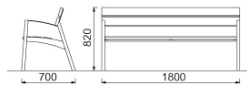

Vera -penkki selkänojalla tai ilman, istuinosat puuta

LV111b

LV151b

LV156b

LV157b

Ominaisuudet

Vera-penkkisarjassa useita eri vaihtoehtoja. Selkänojallinen malli (11LV151) ja selkänojanaton malli (11LV111). Vera penkki on saatavana pitkänä kolmen istuttavana käsinojilla (11LV156) tai yhden hengen tuolina käsinojilla (11LV157). Kestävä teräsrunko. Puuosina mänty, akaasia tai tiikki. Penkit voidaan kiinnittää pulteilla alustaan.

Soveltuvuus

Ajattoman muotoilun ansiosta Vera -penkit soveltuvat tyyliytään moneen paikkaan. Vera soveltuu esim. kaduilla, puistoihin, asemille tai liikekiinteistöille.

Tekniset tiedot

Tuotenumero	11LV111/ 11LV151/ 11LV156/11LV157
Mitat	- pituus 1800 mm/ 1800 mm/ 1800 mm/ 600 mm - syvyys 400 mm/ 705 mm/ 705 mm/ 705 mm - istuinosan korkeus 450 mm/ 450 mm/ 450 mm/ 450 mm - selkänojan korkeus - / 820 mm/ 820 mm/ 820 mm
Materiaalit	Runko: teräs Puuosat: mänty/ akaasia (Robinia)/ tiikki (Jatoba)
Rungon pintakäsittely	pohjamaali ja jauhepolttomaalaus
Rungon väri	RAL 6005/9003/9005/9006/7016/DB703/
Puuosien pintakäsittely	lakattu mänty/ käsittelemätön tai öljytty akaasia tai tiikki
Puuosien väri	Mänty: mänty/ tiikkilakka. Akaasia ja tiikki: käsittelemätön/ öljytty
Lisävarusteet	Vera penkkimalli saatavana myös kaksipuolisena
Yhteensopivat tuotteet	Saatavana sarjaan sopiva pöytä (11TBL101) Tably 1800 mm
PDF-esite	