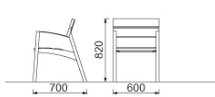

Vera -penkki selkänojalla tai ilman, istuinosat puuta

LV111b

LV151b

LV156b

LV157b

Ominaisuudet

Vera-penkkisarjassa useita eri vaihtoehtoja. Selkänojallinen malli (11LV151) ja selkänojanaton malli (11LV111). Vera penkki on saatavana pitkänä kolmen istuttavana käsinojilla (11LV156) tai yhden hengen tuolina käsinojilla (11LV157). Kestävä teräsrunko. Puuosina mänty, akaasia tai tiikki. Penkit voidaan kiinnittää pulteilla alustaan.

Soveltuvuus

Ajattoman muotoilun ansiosta Vera -penkit soveltuvat tyyliytään moneen paikkaan. Vera soveltuu esim. kaduilla, puistoihin, asemille tai liikekiinteistöille.

Tekniset tiedot

Tuotenumero	11LV111/ 11LV151/ 11LV156/11LV157
Mitat	- pituus 1800 mm/ 1800 mm/ 1800 mm/ 600 mm - syvyys 400 mm/ 705 mm/ 705 mm/ 705 mm - istuinosan korkeus 450 mm/ 450 mm/ 450 mm/ 450 mm - selkänojan korkeus - / 820 mm/ 820 mm/ 820 mm
Materiaalit	Runko: teräs Puuosat: mänty/ akaasia (Robinia)/ tiikki (Jatoba)
Rungon pintakäsittely	pohjamaali ja jauhepolttomaalaus
Rungon väri	RAL 6005/9003/9005/9006/7016/DB703/
Puuosien pintakäsittely	lakattu mänty/ käsittelemätön tai öljytty akaasia tai tiikki
Puuosien väri	Mänty: mänty/ tiikkilakka. Akaasia ja tiikki: käsittelemätön/ öljytty
Lisävarusteet	Vera penkkimalli saatavana myös kaksipuolisena
Yhteensopivat tuotteet	Saatavana sarjaan sopiva pöytä (11TBL101) Tably 1800 mm
PDF-esite	