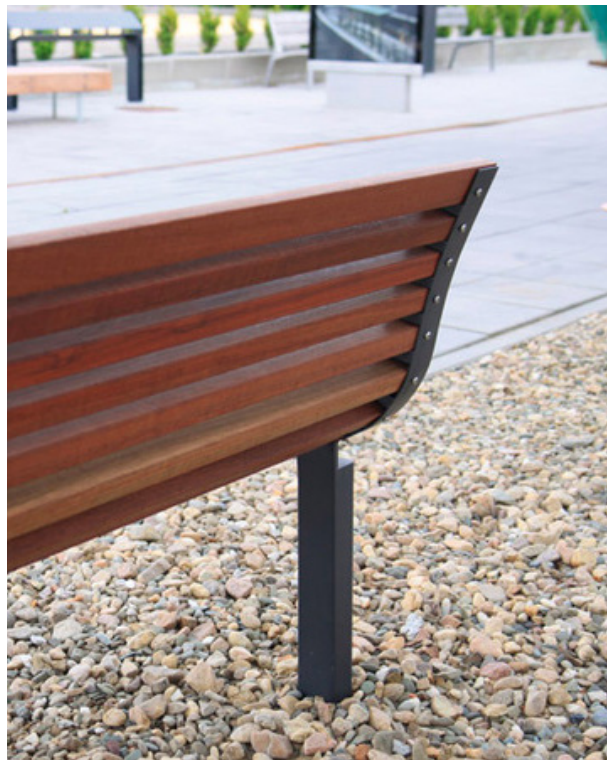

Diva solo -penkki selkänojalla tai ilman

Ominaisuudet

Diva -penkkisarjassa useita eri vaihtoehtoja. Selkänojallinen malli (11LDS151) ja selkänojanaton malli (11LDS111). Mielä penkki on saatavana pitkänä kolmen istuttavana käsinojilla (11LDS156) tai yhden hengen tuolina käsinojilla (11LDS157). Kestävä teräsrunko. Puuosina mänty, akaasia tai tiikki. Penkit kiinnitetään pulteilla betonointiin tai vaihtoehtoisesti voidaan käyttää maaruuvikiinnitystä.

Soveltuvuus

Ajattoman muotoilun ansiosta Diva -penkit soveltuvat tyyliltään moneen paikkaan. Diva solo soveltuu esim. kaduilla, puistoihin tai asemille.

Tekniset tiedot

Tuotenumero	11LDS111/ 11LDS156/ 11LDS157
Mitat	- pituus 1805 mm/ 1805 mm/ 655 mm - syvyys 435 mm/ 645 mm/ 645 mm - istuinosa korkeus 450 mm/ 450 mm/ 450 mm - selkänojan korkeus - / 805 mm/ 805 mm
Materiaalit	Runko: teräs Puuosat: mänty/ akaasia (Robinia)/ tiikki (Jatoba)
Rungon pintakäsittely	pohjamaali ja jauhepolttomaalaus
Rungon väri	RAL 6005/9003/9005/9006/7016/DB703/
Puuosien pintakäsittely	lakattu mänty/ käsittelemätön tai öljytty akaasia tai tiikki
Puuosien väri	Mänty: mänty/ tiikkilakka. Akaasia ja tiikki: käsittelemätön/ öljytty
Lisävarusteet	Saatavana toisiinsa liitettävät penkkimallit jonoon asennettavaksi
Yhteensopivat tuotteet	Saatavana sarjaan sopiva pöytä (11TBL411) Tably 1800 mm