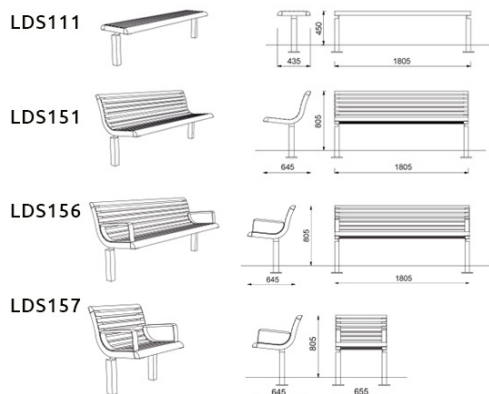

Diva solo -penkki selkänojalla tai ilman

Ominaisuudet

Diva -penkkisarjassa useita eri vaihtoehtoja. Selkänojallinen malli (11LDS151) ja selkänojanaton malli (11LDS111). Mielä penkki on saatavana pitkänä kolmen istuttavana käsinojilla (11LDS156) tai yhden hengen tuolina käsinojilla (11LDS157). Kestävä teräsrunko. Puuosina mänty, akaasia tai tiikki. Penkit kiinnitetään pulteilla betonointiin tai vaihtoehtoisesti voidaan käyttää maaruuvikiinnitystä.

Soveltuvuus

Ajattoman muotoilun ansiosta Diva -penkit soveltuvat tyyliltään moneen paikkaan. Diva solo soveltuu esim. kaduilla, puistoihin tai asemille.

Tekniset tiedot

Tuotenumero	11LDS111/ 11LDS156/ 11LDS157
Mitat	- pituus 1805 mm/ 1805 mm/ 655 mm - syvyys 435 mm/ 645 mm/ 645 mm - istuinosa korkeus 450 mm/ 450 mm/ 450 mm - selkänojan korkeus - / 805 mm/ 805 mm
Materiaalit	Runko: teräs Puuosat: mänty/ akaasia (Robinia)/ tiikki (Jatoba)
Rungon pintakäsittely	pohjamaali ja jauhepolttomaalaus
Rungon väri	RAL 6005/9003/9005/9006/7016/DB703/
Puuosien pintakäsittely	lakattu mänty/ käsittelemätön tai öljytty akaasia tai tiikki
Puuosien väri	Mänty: mänty/ tiikkilakka. Akaasia ja tiikki: käsittelemätön/ öljytty
Lisävarusteet	Saatavana toisiinsa liitettävät penkkimallit jonoon asennettavaksi
Yhteensopivat tuotteet	Saatavana sarjaan sopiva pöytä (11TBL411) Tably 1800 mm