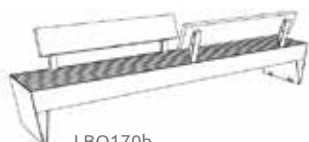

LBQ170b
LBQ170t
LBQ210b (ilman selkänöjää)
LBQ210t (ilman selkänöjää)