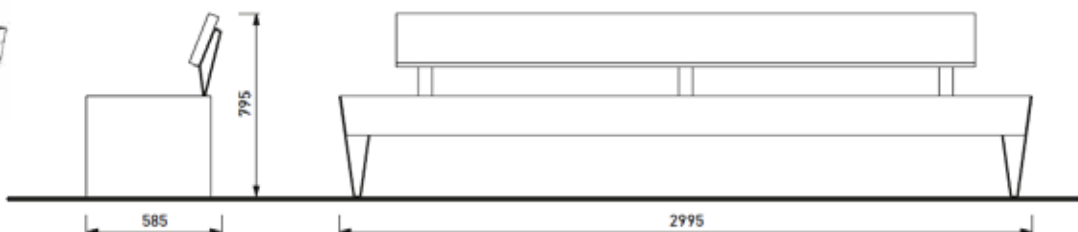

Blocq - Tekniset tiedot

LBQ112b
LBQ112t

Teräsosien perusvärit

RAL9006

RAL9007

RAL7016

RAL9005

DB703

Puuosien perusvärit

Jatoba

Jatoba +öljy

Park white

Urban Grey

Country brown