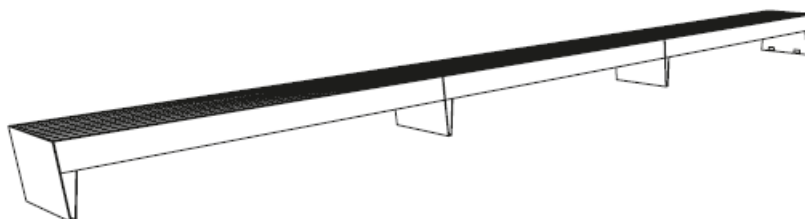

Blocq - Tekniset tiedot