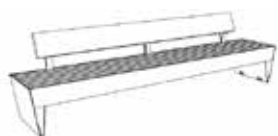

Blocq - Tekniset tiedot

LBQ150b
LBQ150t