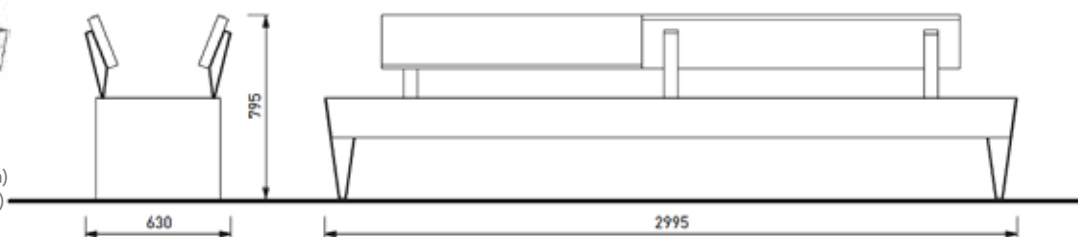

LBQ112b
LBQ112t