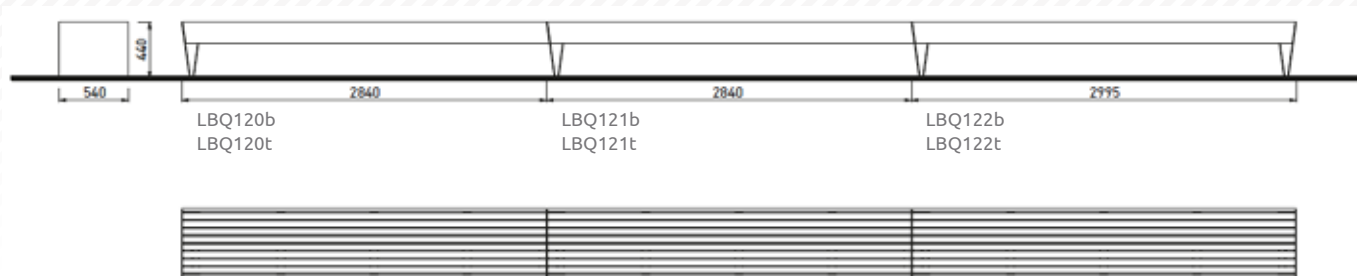

Blocq - Tekniset tiedot