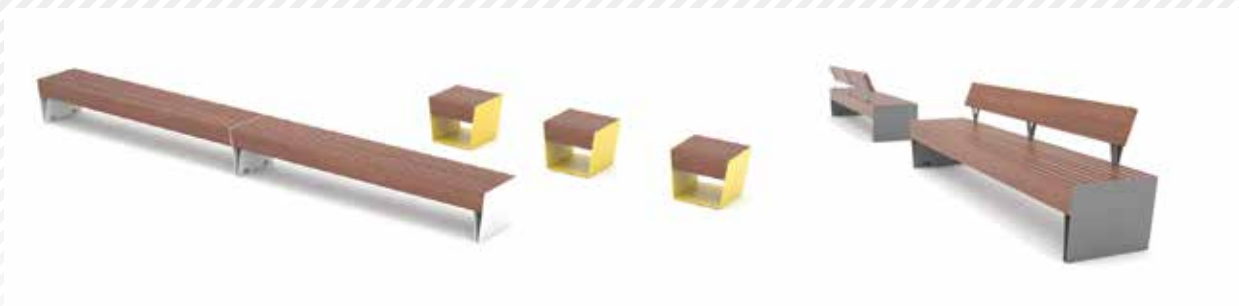

Blocq -penkkisarja

BLOCQ -PENKKISARJA

Massiivinen puutaso terävien jalkojen varassa. Juuri tämä kontrasti tekee vaikutuksen julkisessa tilassa parhaalla mahdollisella tavalla. Näyttävät kokonaisuudet rakentuvat useasta moduulista. Yksinkertainen malli ilman selkänojaa sekä selkänojiilla varustettu malli, jossa selkänojaosia voidaan sijoittaa

toiselle puolelle tai vastakkaisiin suuntiin. Mallistoa täydentää yhden istuttava tuoli.

Massiiviset tukijalat sekä selkänojan tuet ovat sinkittyä ja jauhepolttomaalattua terästä. Istuinosat valmistettu puusta ja niiden kiinnitykset ovat rakenteisiin piilotettuina.

RAL9005

DB703

Puuosien perusvärit

Jatoba

Jatoba +öljy

Park white

Urban Grey

Country brown