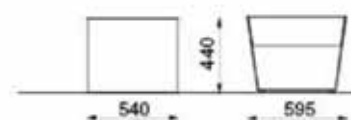

Blocq - Tekniset tiedot

LBQ150b
LBQ150t

LBQ170b
LBQ170t
LBQ210b (ilman selkänöjää)
LBQ210t (ilman selkänöjää)

LBQ112b
LBQ112t

Teräsosien perusvärit

RAL9006

RAL9007

RAL7016