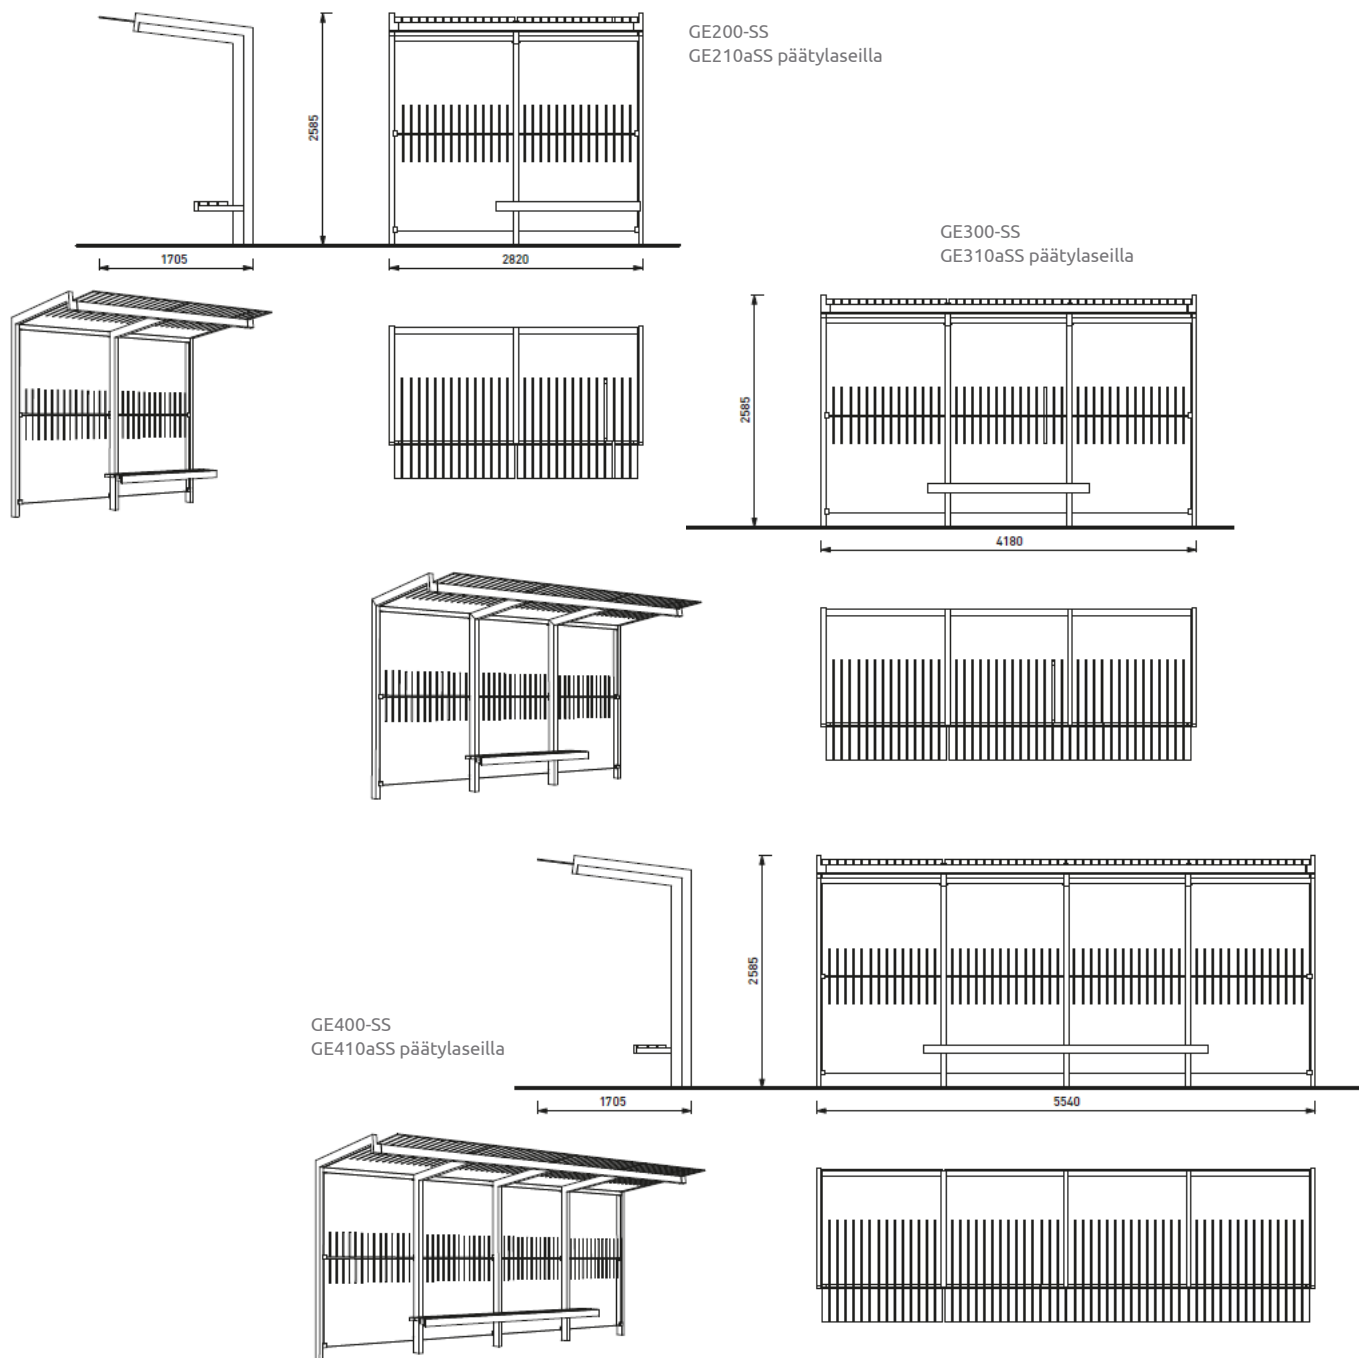

Geomere - Tekniset tiedot