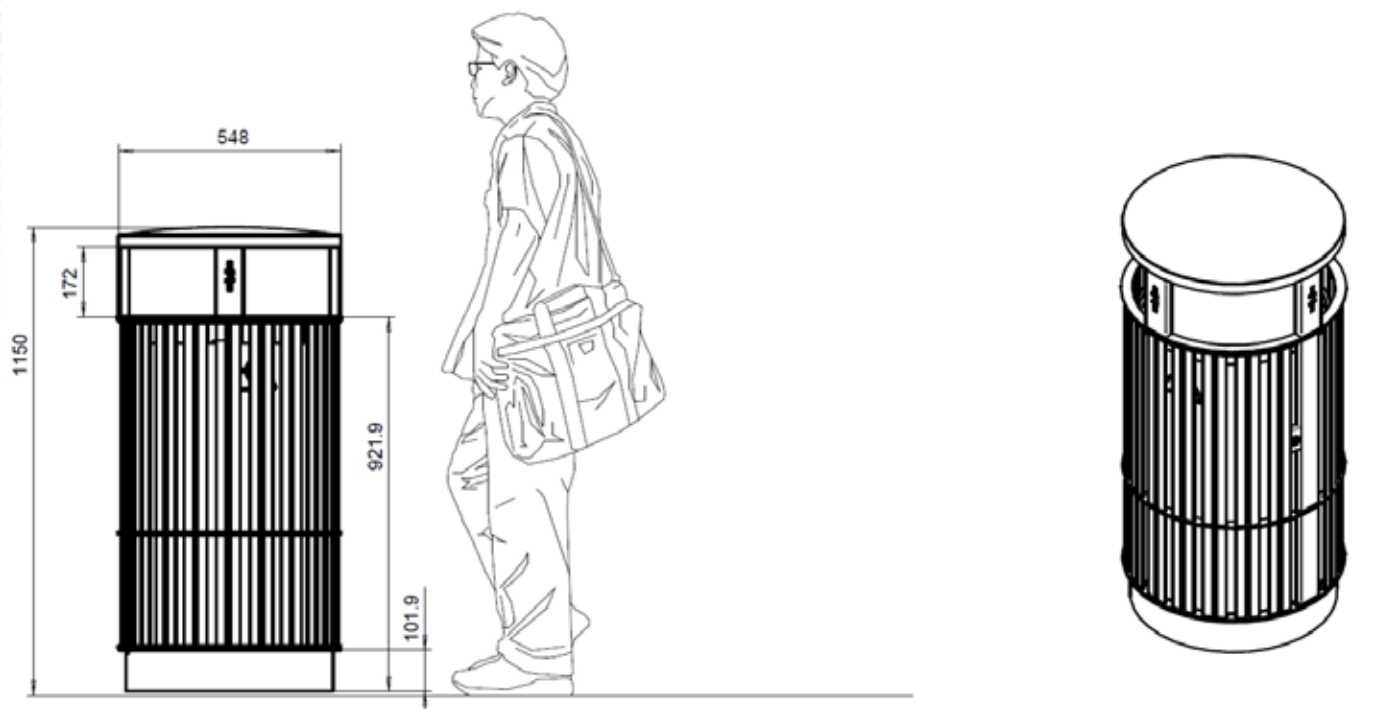

Plaza - Tekniset tiedot

Materiaali:

- jauhepolttomaalattu RST tai sinkitty ja jauhepolttomaalattu teräs.

Perusvärit

RAL7024

RAL9005

Metallimusta

RAL6005